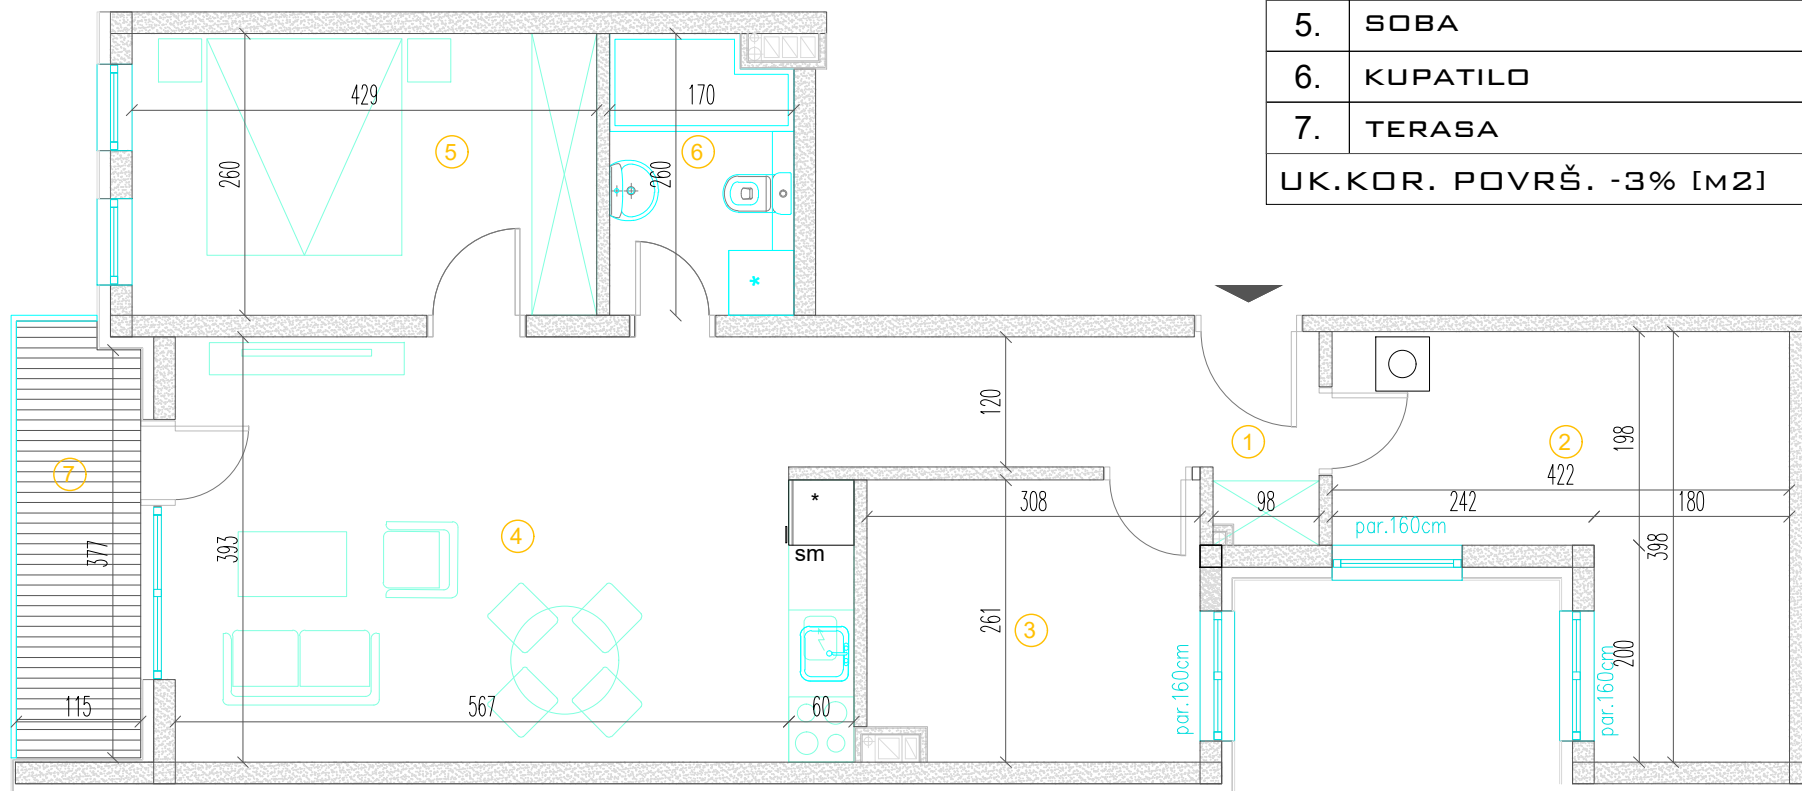

LAMELA 2		
1.SPRAT + 2.82		
STAN 5 - TROIPOSOBAN		
1.	HODNIK	6,65
2.	SOBA	11,49
3.	SOBA	7,86
4.	DNEVNI BORAVAK, KUHINJA I TRPEZARIJA	23,85
5.	SOBA	11,15
6.	KUPATILO	4,28
7.	TERASA	4,83
UK.KOR. POVRŠ. -3% [M2]		68,15