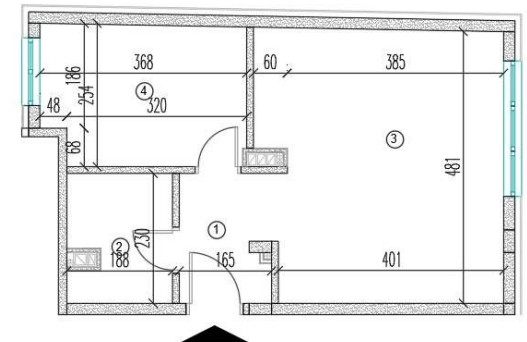

STAN 3

LAMELA 2		
PRIZEMLJE ±0.00		
STAN 3 - JEDNOSOBAN		
1.	HODNIK	3,81
2.	KUPATILO	3,99
3.	DNEVNI BORAVAK, TRPEZARIJA I KUHINJA	20,28
4.	SOBA	8,89
UK. KOR. POVRŠ. -3% [M2]		35,86

STAN 3