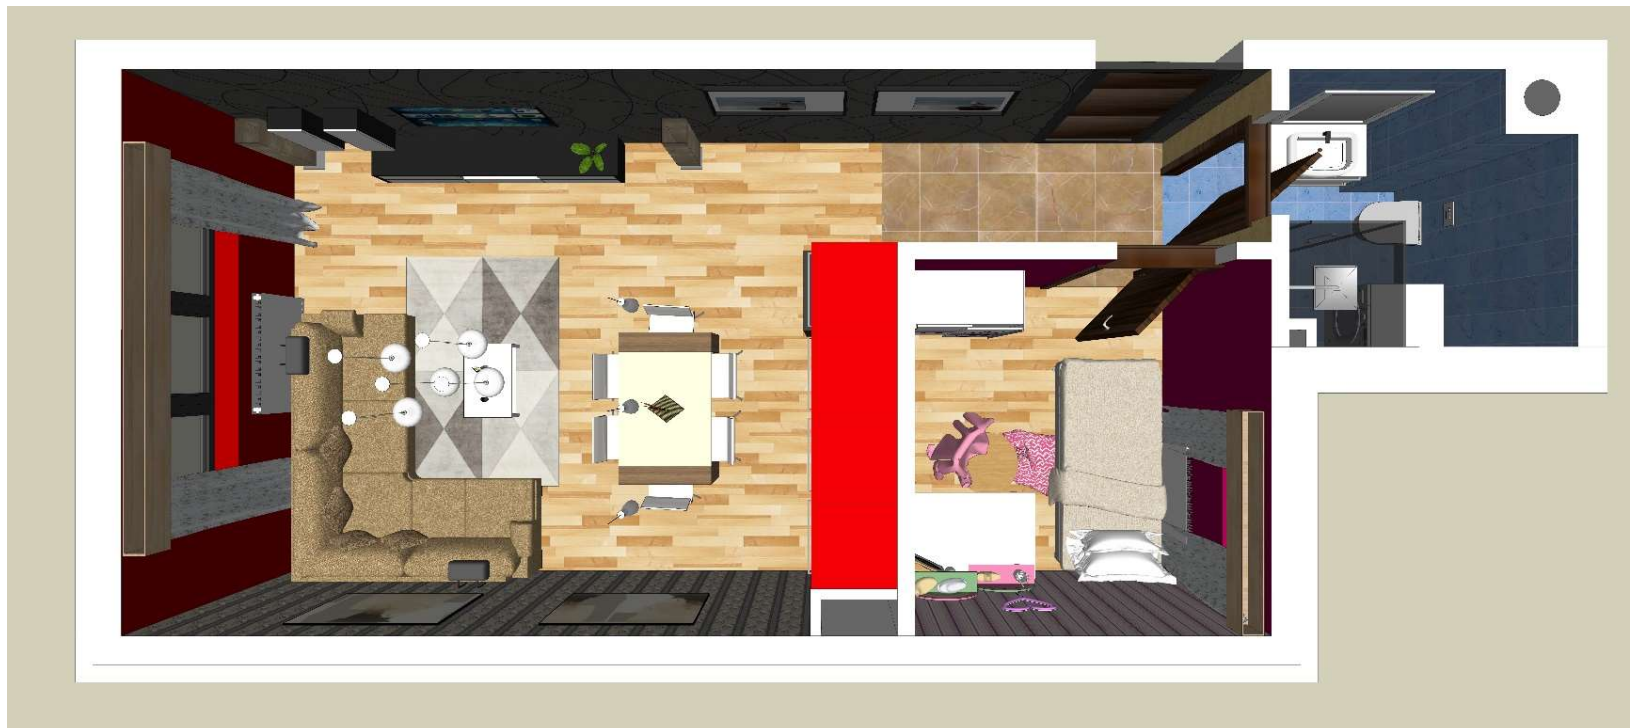

STAN 2

LAMELA 2		
PRIZEMLJE ±0.00		
STAN 2 - JEDNOSOBAN		
1.	HODNIK	3,84
2.	KUPATILO	3,61
3.	SOBA	6,45
4.	DNEVNI BORAVAK I TRPEZARIJA	20,11
UK.KOR. POVRŠ. -3% [M2]		32,99

STAN 2