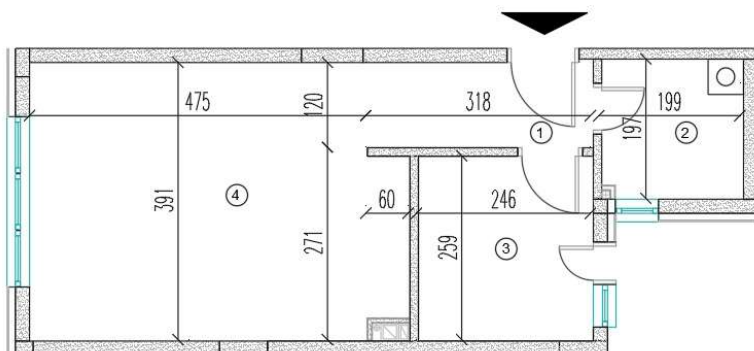

STAN 2

LAMELA 2		
PRIZEMLJE ±0.00		
STAN 2 - JEDNOSOBAN		
1.	HODNIK	3,84
2.	KUPATILO	3,61
3.	SOBA	6,45
4.	DNEVNI BORAVAK I TRPEZARIJA	20,11
UK.KOR. POVRŠ. -3% [M2]		32,99

STAN 2