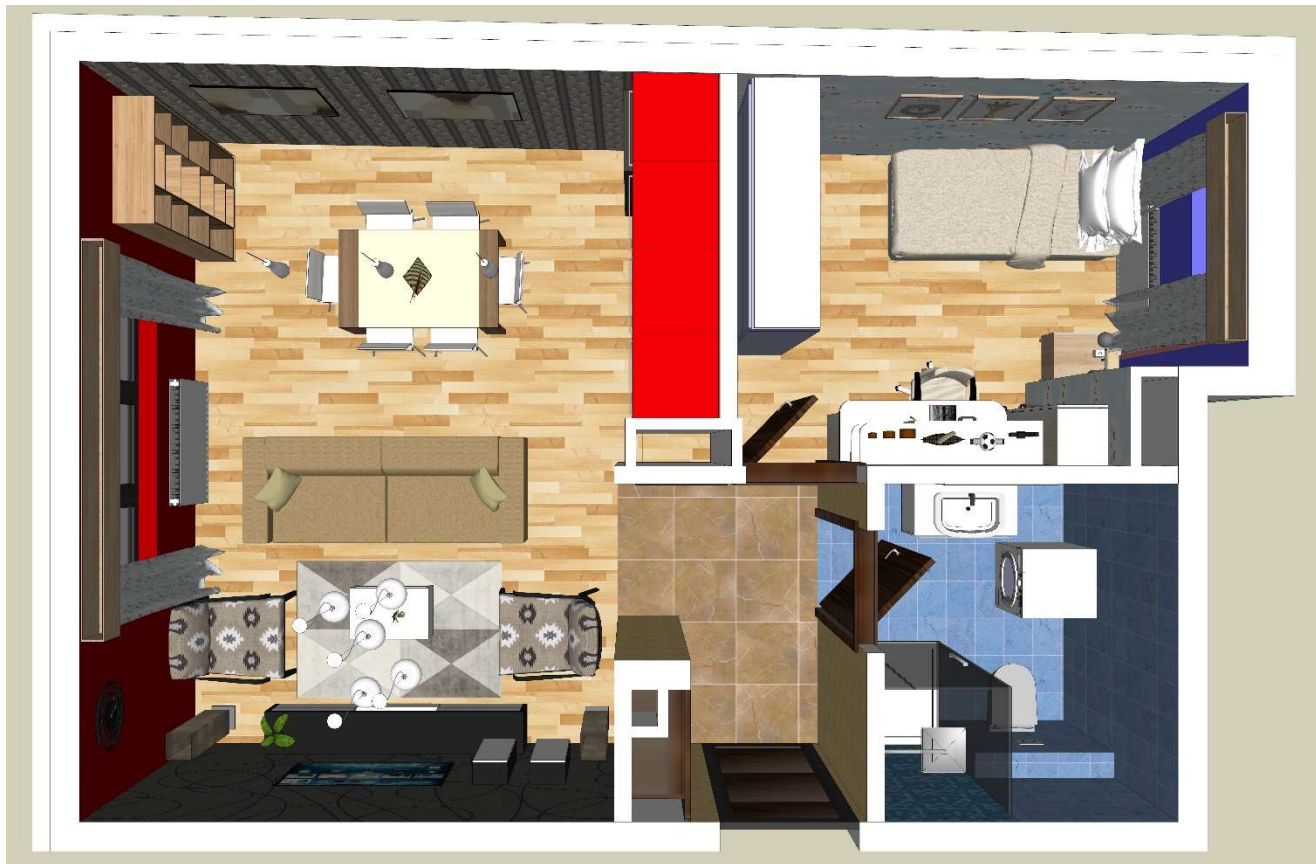

STAN 1

PRIZEMLJE ±0.00		
STAN 1 - JEDNOSOBAN		
1.	HODNIK	3,66
2.	KUPATILO	4,48
3.	SOBA	8,43
4.	DNEVNI BORAVAK I TRPEZARIJA	20,61
UK.KOR. POVRŠ. -3% [M2]		36,06

STAN 1