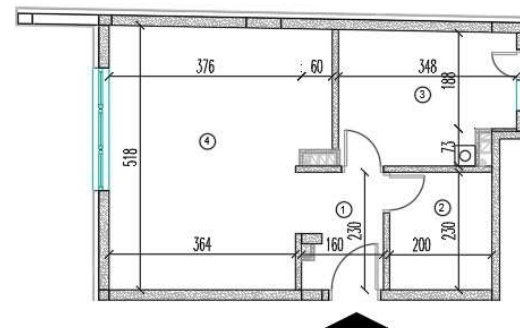

STAN 1

PRIZEMLJE ±0.00		
STAN 1 - JEDNOSOBAN		
1.	HODNIK	3,66
2.	KUPATILO	4,48
3.	SOBA	8,43
4.	DNEVNI BORAVAK I TRPEZARIJA	20,61
UK.KOR. POVRŠ. -3% [M2]		36,06

STAN 1